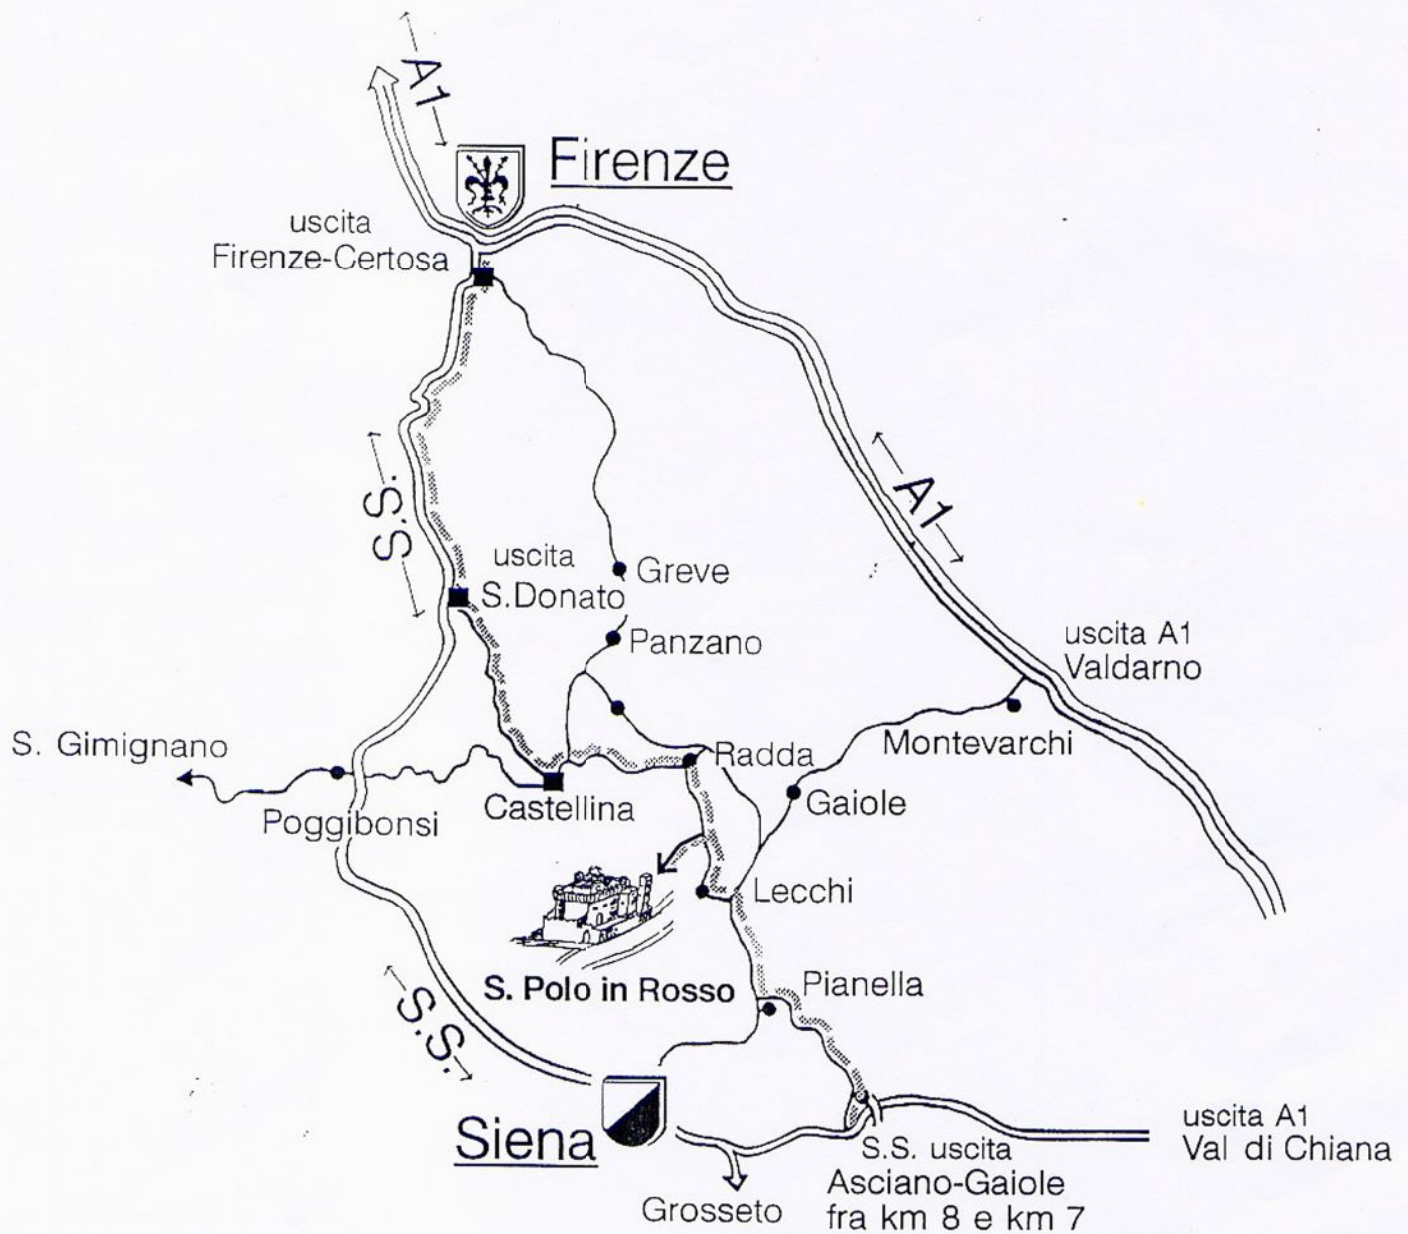

Castello di San Polo in Rosso

53013 Gaiole in Chianti Italia - Tel. 0577/746045 - Fax 0577/746153

Lecchi - Gaiole	9 km	Pianella - Siena	10 km
S. Polo - Radda	8 km	Pianella - Superstrada	9 km
Radda - Greve	21 km	Certosa - S. Donato	21 km
Greve - Firenze Certosa	24 km	S. Donato - Castellina	13 km
S. Polo - Lecchi	5 km	Castellina - Radda	11 km
Lecchi - Pianella	11 km	Gaiole - Montevarchi	18 km

A1 = Autostrada Roma - Milano
 S.S. = Superstrada